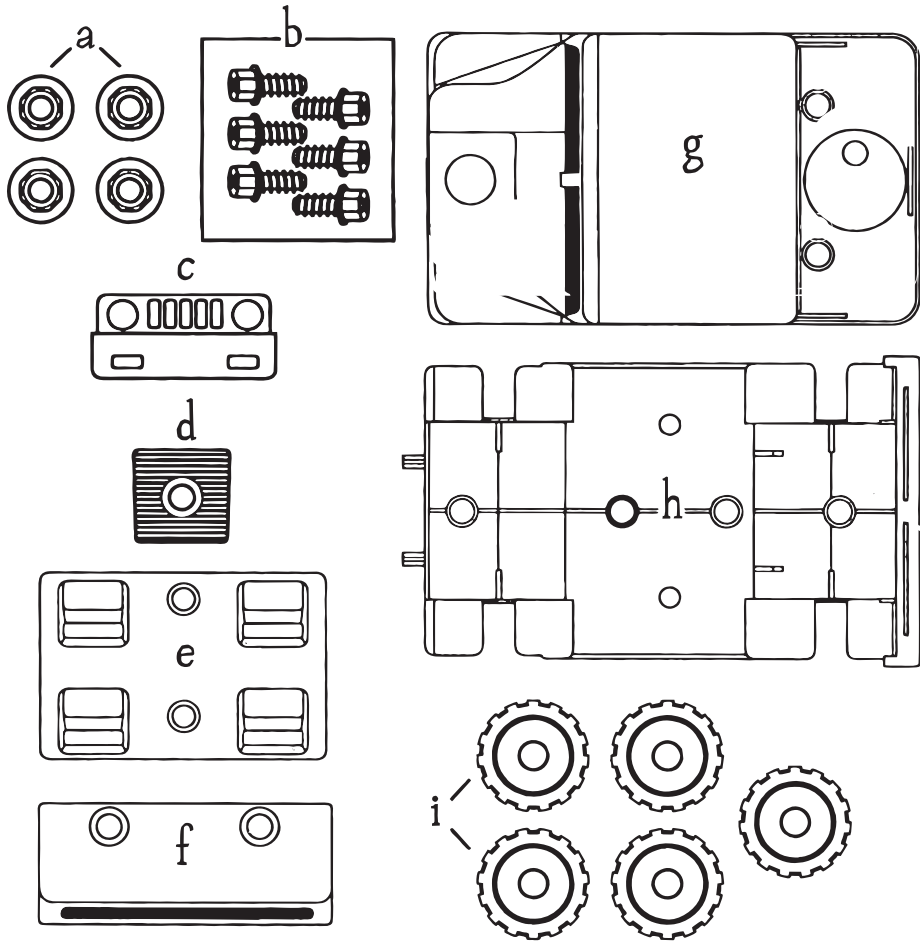

Parts list/Liste des pièces/Liste der Teile/
Lista de piezas/Elenco dei pezzi

(EN): a) nuts b) bolts c) grill d) hood e) interior f) removable hard top g) upper chassis h) bottom chassis i) wheels	(FR): a) écrous b) boulons c) pare-chocs d) capot e) intérieur f) toit amovible g) châssis supérieur h) châssis inférieur i) roues	(DE): a) Muttern b) Schrauben c) Stoßstange d) Haube e) Innere f) abnehmbare Hardtop g) oberes Fahrgestell h) unteres Fahrgestell i) Räder	(ES): a) nueces b) tornillos c) paraurti d) capucha e) interior f) hardtop rimovible g) chasis superior h) chasis inferior i) ruedas	(IT): a) noccioline b) bulloni c) paraurti d) cappa e) interno f) hardtop rimovibile g) telaio superiore h) telaio inferiore i) ruote